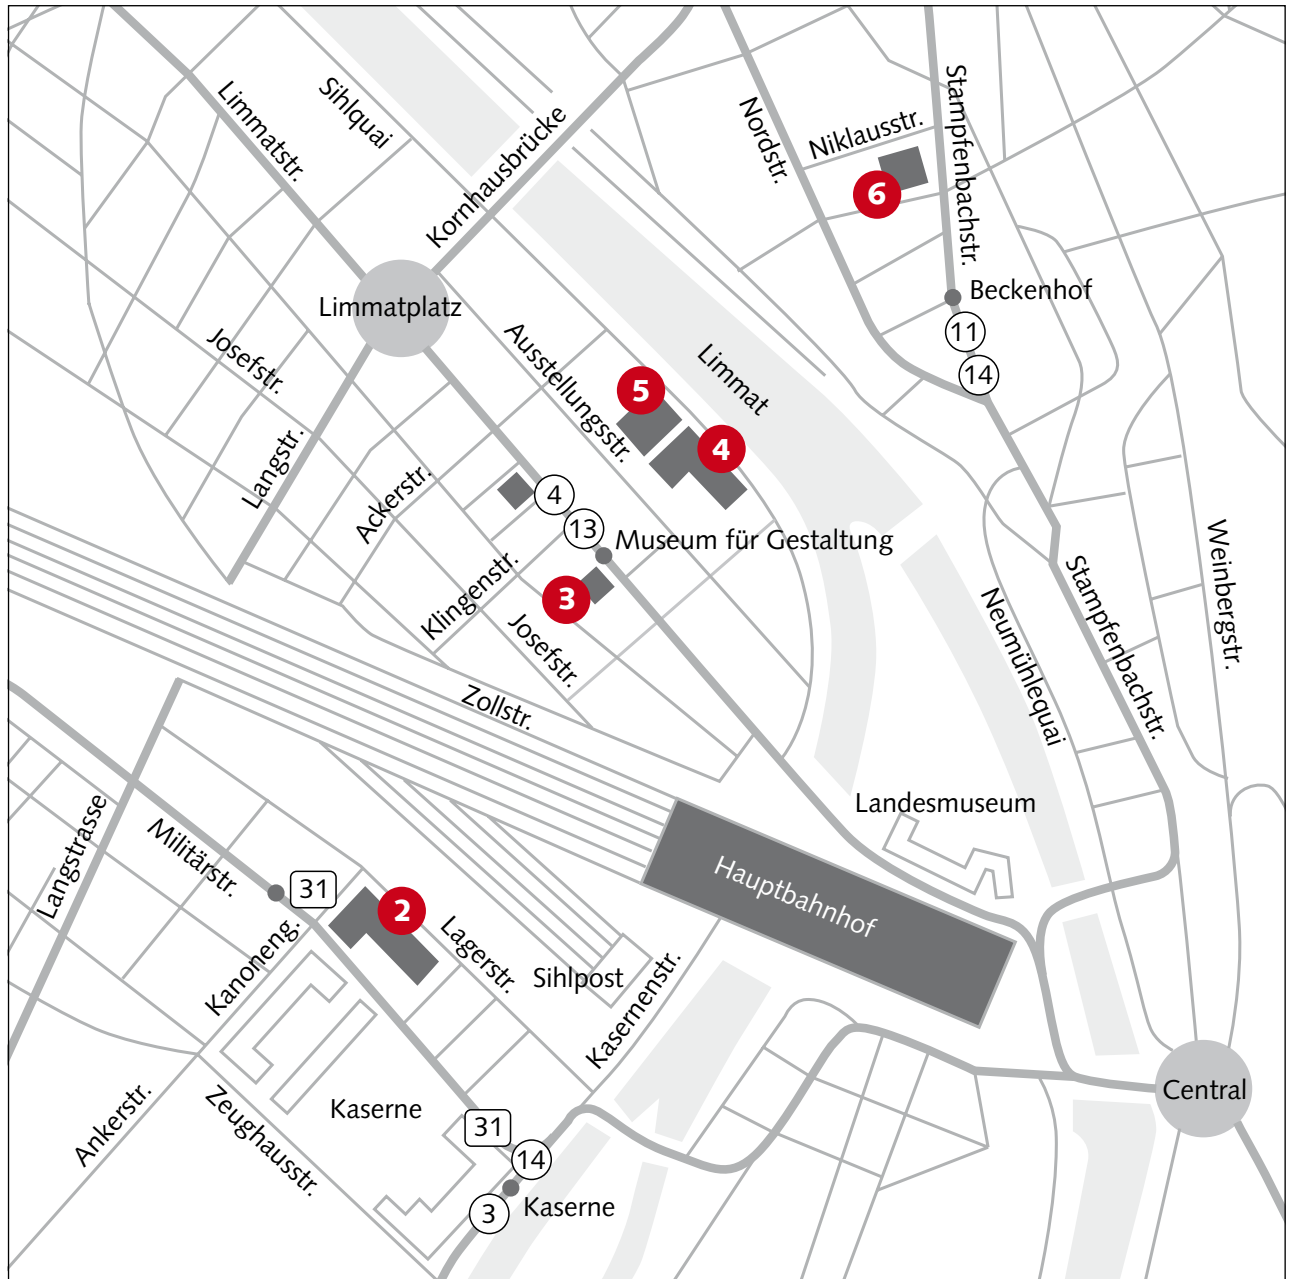

Bildungszentrum für Erwachsene
Riesbachstrasse 11
8090 Zürich
Telefon 0842 843 844
Fax 044 385 83 29
lernen@eb-zuerich.ch
www.eb-zuerich.ch

2 Schulhaus Lagerstrasse

Lagerstrasse 55, 8004 Zürich
Bus 31 bis Kanonengasse

3 Schulhaus Konradshof

Limmatstrasse 57, 8005 Zürich
Tram 4 und 13 bis Museum für Gestaltung

4 Schulhaus Sihlquai

Ausstellungsstrasse 60, 8005 Zürich
Tram 4 und 13 bis Museum für Gestaltung

5 Technische Berufsschule Zürich

Sihlquai 101, 8005 Zürich
Tram 4 und 13 bis Museum für Gestaltung

6 Schulhaus Niklausstrasse

Niklausstrasse 16, 8006 Zürich
Tram 11 und 14 bis bis Beckenhof