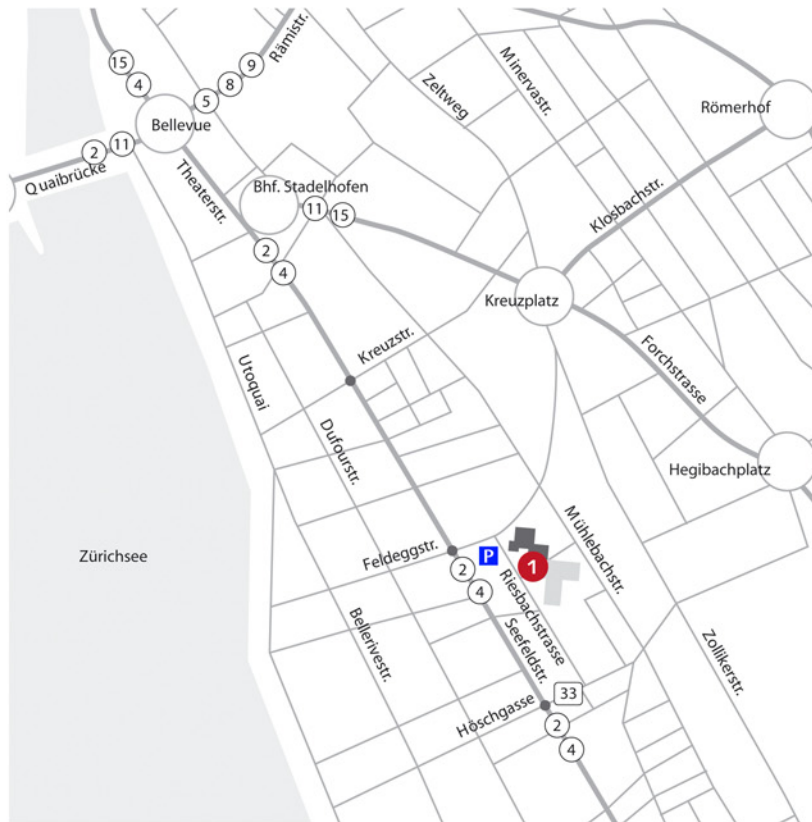

EB Zürich
 Bildungszentrum für Erwachsene BiZE
 Riesbachstrasse 11
 8090 Zürich
 Telefon 0842 843 844
 Telefax 044 385 83 29
 www.eb-zuerich.ch

- 1** Bildungszentrum für Erwachsene BiZE
 Riesbachstrasse 11 (Eingang grün Gartengeschoss)
 8008 Zürich
 Tram 2, 4 bis Feldeggstrasse
P Parkhaus Feldegg

- 2** Schulhaus Lagerstrasse
 Lagerstrasse 55
 8004 Zürich
 Bus 31 bis Kanonengasse
- 3** Schulhaus Reishauer
 Reishauerstrasse 2
 8005 Zürich
 Tram 4, 13
 bis Museum für Gestaltung
- 4** Schulhaus Konradshof
 Limmatstrasse 57
 8005 Zürich
 Tram 4, 13
 bis Museum für Gestaltung
- 5** Schulhaus Sihlquai
 Ausstellungsstrasse 60
 8005 Zürich
 Tram 4, 13
 bis Museum für Gestaltung
- 6** Technische Berufsschule Zürich
 Sihlquai 101
 8005 Zürich
 Tram 4, 13
 bis Museum für Gestaltung
- 7** Schulhaus Niklausstrasse
 Niklausstrasse 16
 8006 Zürich
 Tram 11, 14 bis Beckenhof