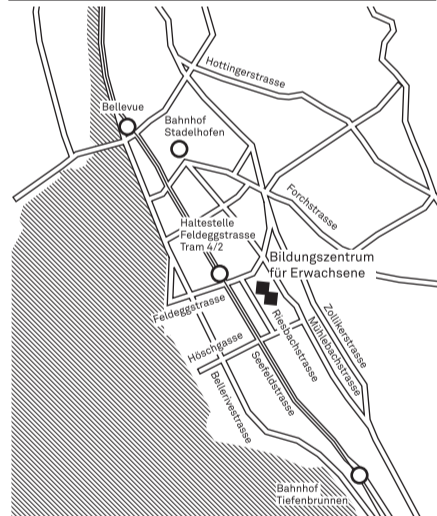

Tanja Frieden, Thun, Snowboard-Olympiasiegerin 2006, Profisportlerin, ausgebildete Lehrerin (– steht danach noch für Autogramme zur Verfügung)

LERNFOYER

13.00 - 16.00 Uhr Crash-Kurse zu Kreativität und Zeitmanagement

Kursleitende der EB Zürich vermitteln ihr Wissen zu Kreativität und Zeitmanagement in Gratis-Workshops.

IM FREIEN

11.00 - 18.00 Uhr Konkret auf eigenen Füßen

Wie verhalte ich mich in ungewohnter Situation, auf unsicherer Unterlage? Stelzen, Inline-Skates, Rollschuhe, Geräte für Linkshänder etc. – und ein veritabler Rollstuhl – warten auf Wagemutige.

AN SICHEM ORT 11.00 - 18.00 Uhr Kinderhüte-Dienst

Für Kinder von 2-5 Jahren besteht ein Hütedienst mit Spielecke. Zudem liegt der grosse öffentliche Kinder-Spielplatz Riesbach gleich nebenan.

ESSEN UND TRINKEN

Speis und Trank in verschiedenen Formen und an verschiedenen Orten.

BiZE

Bildungszentrum für Erwachsene
Riesbachstrasse 11 8090 Zürich
Telefon: 044 385 84 50 www.bize.ch

EB Zürich
Kantonale Berufsschule für Weiterbildung
Bildungszentrum für Erwachsene
Riesbachstrasse 11 8090 Zürich
Telefon: 0842 843 844 www.eb-zuerich.ch

KME
Kantonale Maturitätsschule für Erwachsene
Bildungszentrum für Erwachsene
Mühlebachstrasse 112 8034 Zürich
Telefon: 044 266 14 14 www.kme.ch

33

Bildungszentrum für Erwachsene

BiZE

LAGEPLAN

34

Bildungszentrum für Erwachsene

BiZE

BiZE IM JAHR DER ERÖFFNUNG

Im Jahr der Eröffnung führen die KME und die EB Zürich im Bildungszentrum für Erwachsene verschiedene öffentliche Veranstaltungen durch. Willkommen im BiZE!

Bildungszentrum für Erwachsene
Riesbachstrasse 11 8090 Zürich
www.bize.ch

OPEN HOUSE
26. November 2005

FEIER DER SPRACHKULTUREN
3. Dezember 2005

SPANNUNGSFELD BILDUNG
4. Februar 2006

LITERATURFEST
11. März 2006

SCHÖNE VIRTUELLE WELT
1. April 2006

**DER FLEXIBLE MENSCH:
EIN FESTIVAL DER BIOGRAFIEN**
13. Mai 2006

STÄNDIG AUF EIGENEN FÜSSEN
20. Mai 2006

30

Bildungszentrum für Erwachsene

BiZE

WETTBEWERB

11.00 - 16.00 Uhr

Formulieren Sie eine Geschäftsidee für das Jahr 2008 und gewinnen Sie Preise im Wert von Fr. 1000.–. Die Urne steht an gut sichtbarer Stelle innerhalb der Informations-Messe. Papier und Schreibzeug liegen bei.

Um 17.30 Uhr verleiht die Jury die drei ersten Preise.

APÉRO FÜR ALLE

Danach offeriert die EB Zürich zum Abschluss des Events – und damit zum Abschluss der Veranstaltungen zum Eröffnungsjahr des BiZE – den Wettbewerbs-Teilnehmerinnen und -Teilnehmern sowie allen anderen Anwesenden ein Glas Champagner.

41

Bildungszentrum für Erwachsene

BiZE